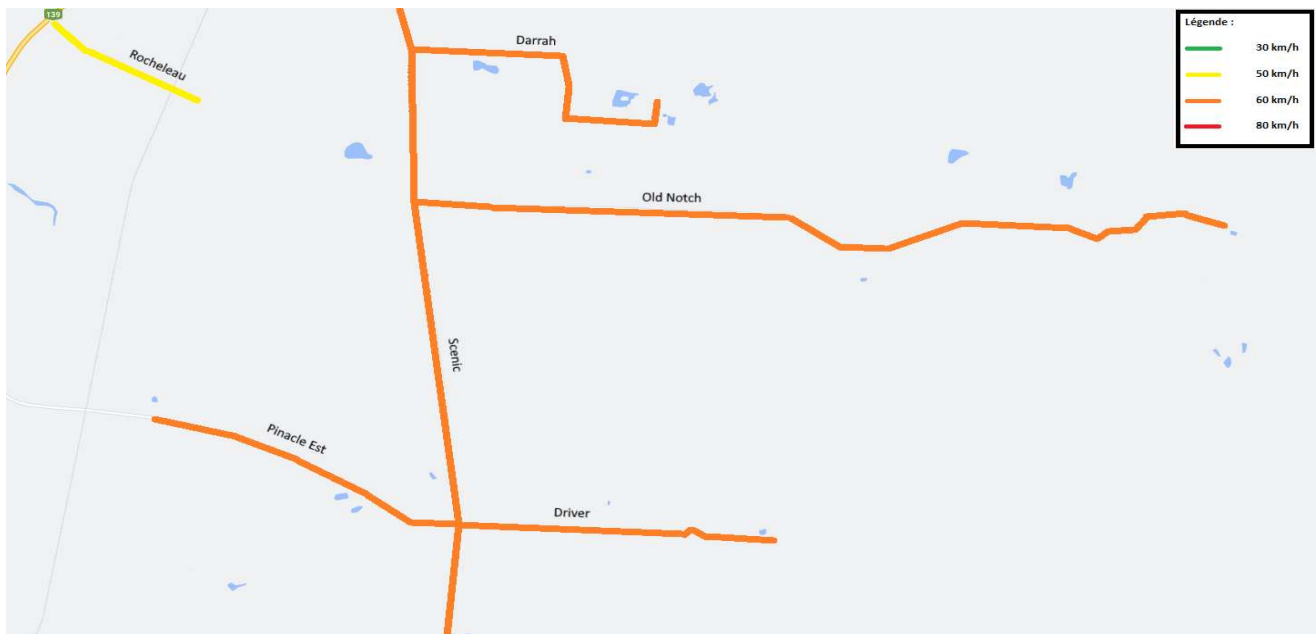

Voies routières ayant une limite de vitesse de 60 km/h	
NOM DE LA VOIE ROUTIÈRE	NOM DE LA VOIE ROUTIÈRE
Alderbrooke, chemin	Mansville, chemin
Benoit, chemin	McCullough, chemin
Breuleux, chemin	Miltimore, chemin
Bullock, chemin	Mont-Écho, chemin du (entre numéro 162 et Ville de Lac-Brome)
Burnett, chemin	Mudgett, chemin
Courser, chemin	Muir, chemin
Cushion, chemin	North Sutton, chemin de
Darraha, chemin	Old Notch, chemin
Dodge, chemin	Parmenter, chemin
Driver, chemin	Perkins, chemin
Dufur, chemin	Pinacle Est, chemin du
Dyer, chemin (entre numéro 445 et chemin Alderbrooke)	Rivière, rue de la
Eastman, chemin	Robinson, chemin
Favreau, chemin	Rosenberry, chemin
French Horn, chemin	Scenic, chemin (partie municipale)
Grenier, chemin	Schweizer, chemin
Jackson, chemin	Smith Hill, chemin de
Jerico, chemin de	Staines, chemin
Jordan, chemin (entre numéro 411 et Ville de Dunham)	Three Parish, chemin
Judd, chemin	Turkey Hill, chemin de
Lowry, chemin	Waterhouse, chemin
Macey, chemin	

Illustrations des Voies routières

INVENTAIRE DE LA SIGNALISATION ROUTIÈRE
Liste des limites de vitesse

Illustrations des Voies routières

INVENTAIRE DE LA SIGNALISATION ROUTIÈRE
Liste des limites de vitesse