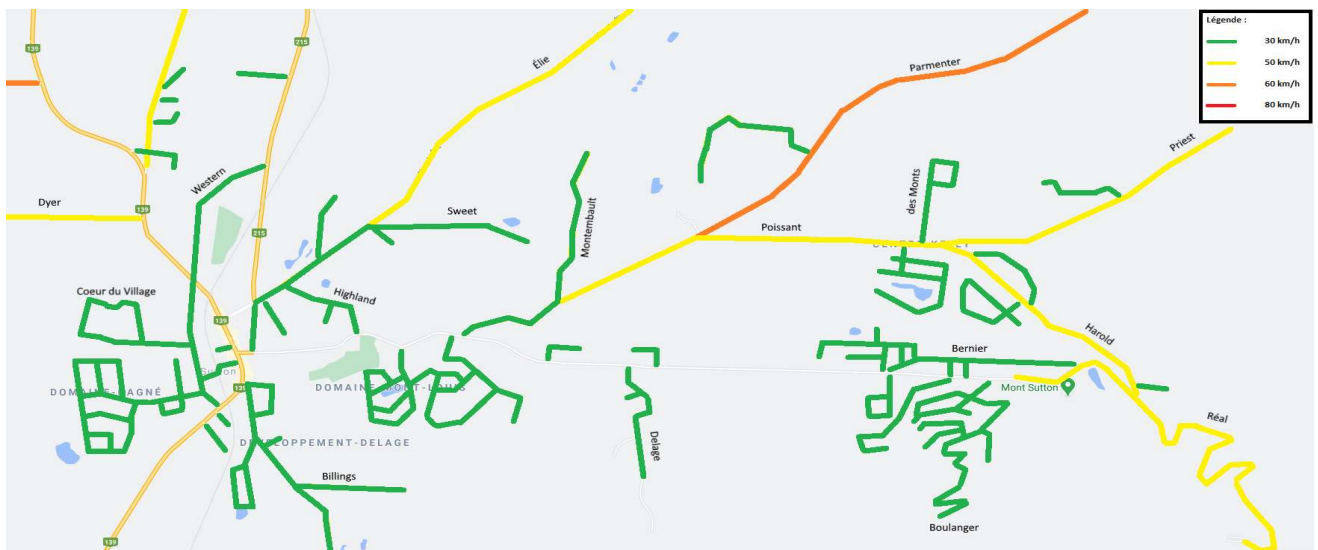

INVENTAIRE DE LA SIGNALISATION ROUTIÈRE
Liste des limites de vitesse

Illustrations des Voies routières