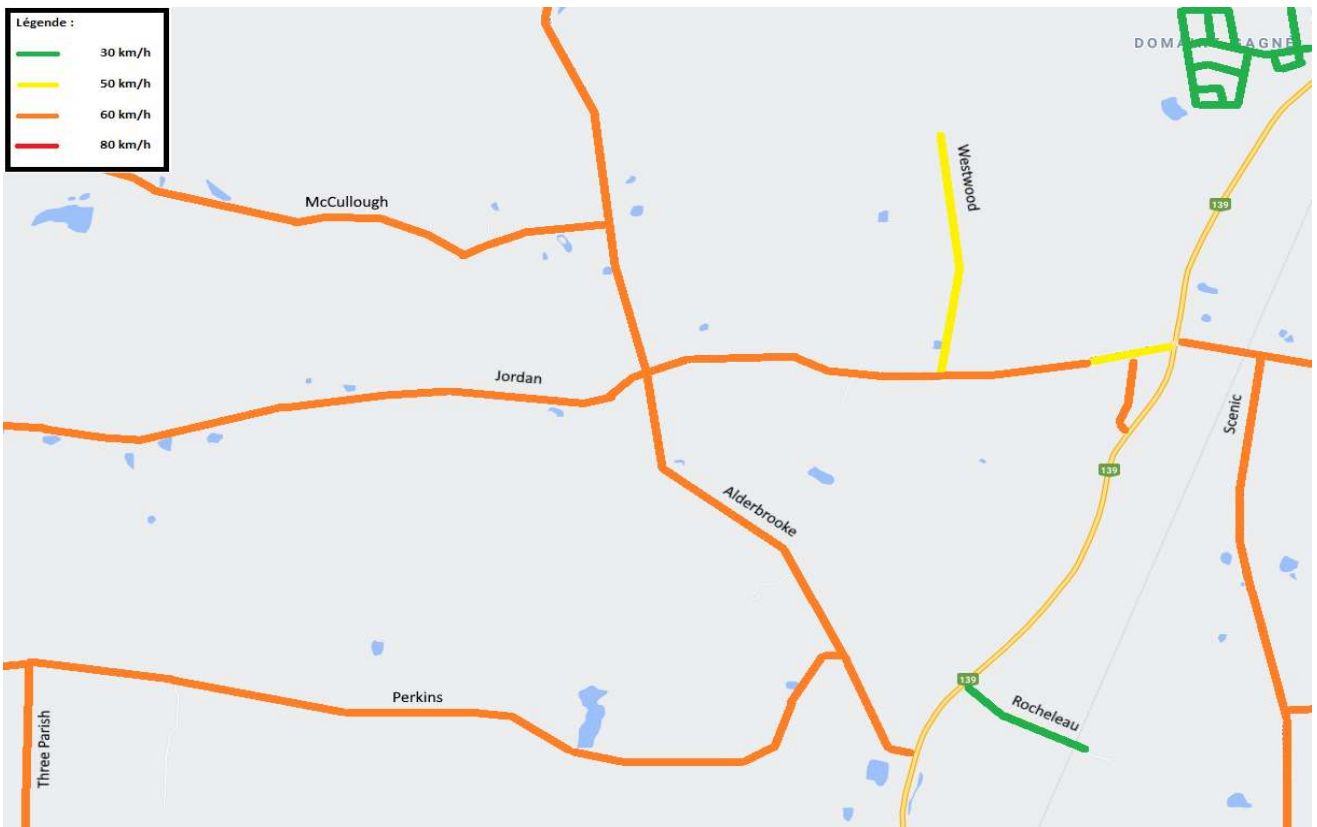

INVENTAIRE DE LA SIGNALISATION ROUTIÈRE
Liste des limites de vitesse

Illustrations des Voies routières