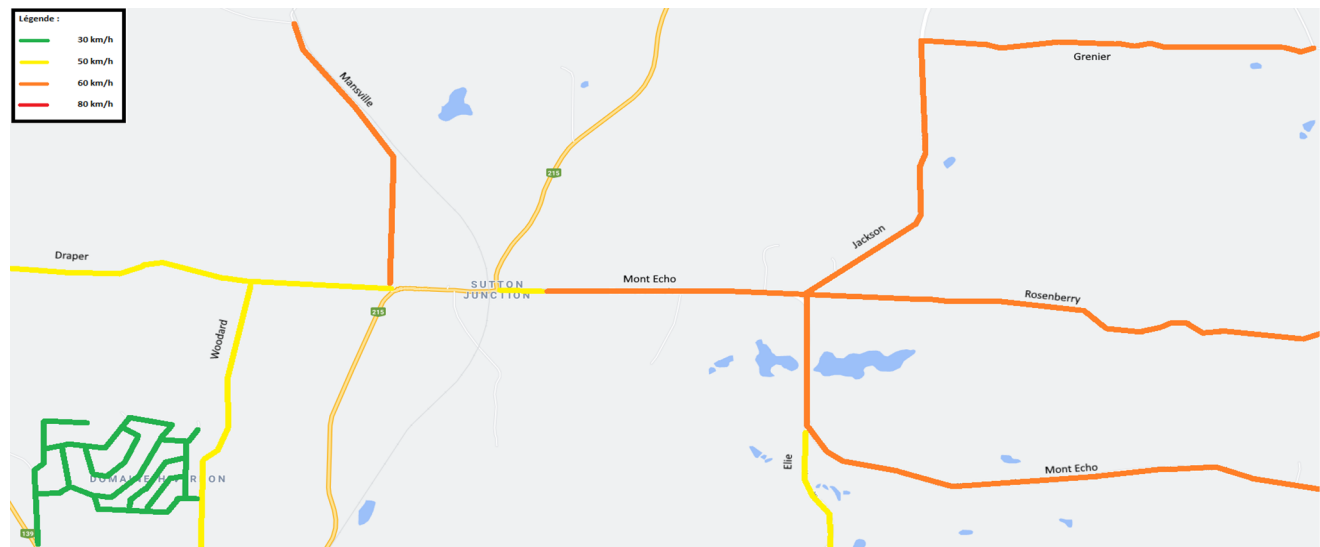

INVENTAIRE DE LA SIGNALISATION ROUTIÈRE
Liste des limites de vitesse

Illustrations des Voies routières