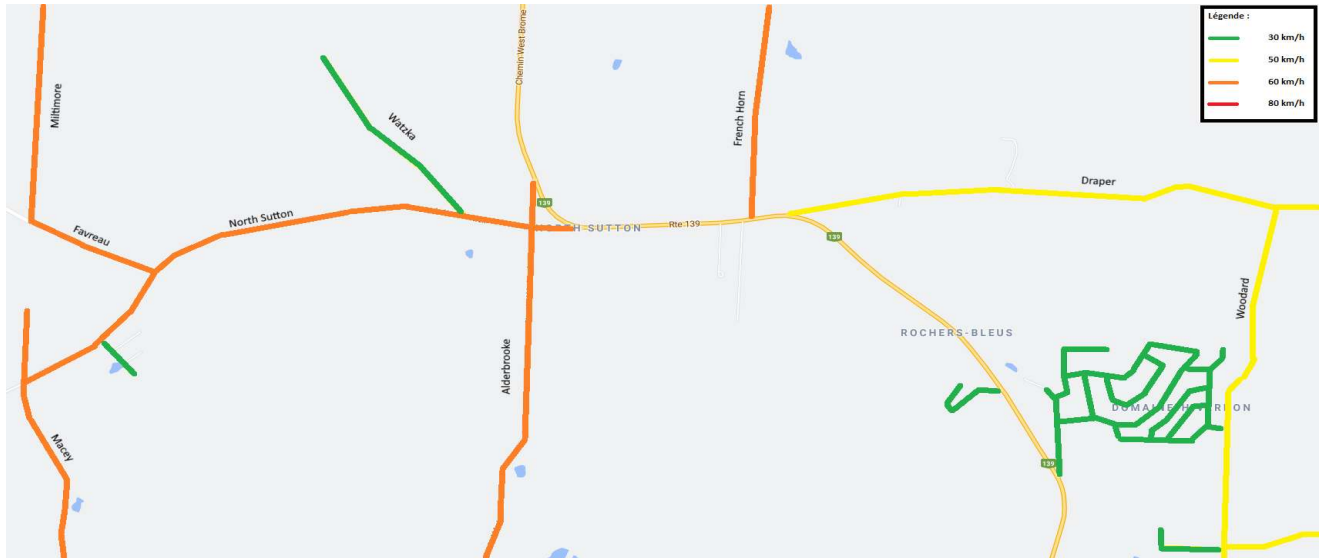

INVENTAIRE DE LA SIGNALISATION ROUTIÈRE
Liste des limites de vitesse

Illustrations des Voies routières