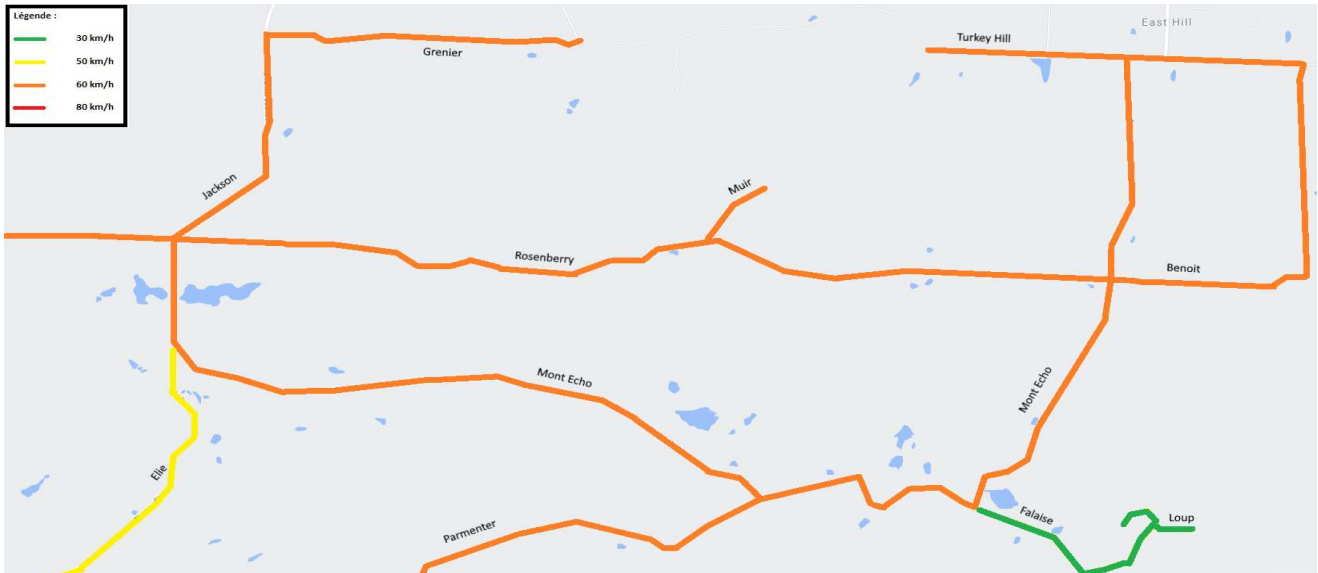

INVENTAIRE DE LA SIGNALISATION ROUTIÈRE
Liste des limites de vitesse

Illustrations des Voies routières