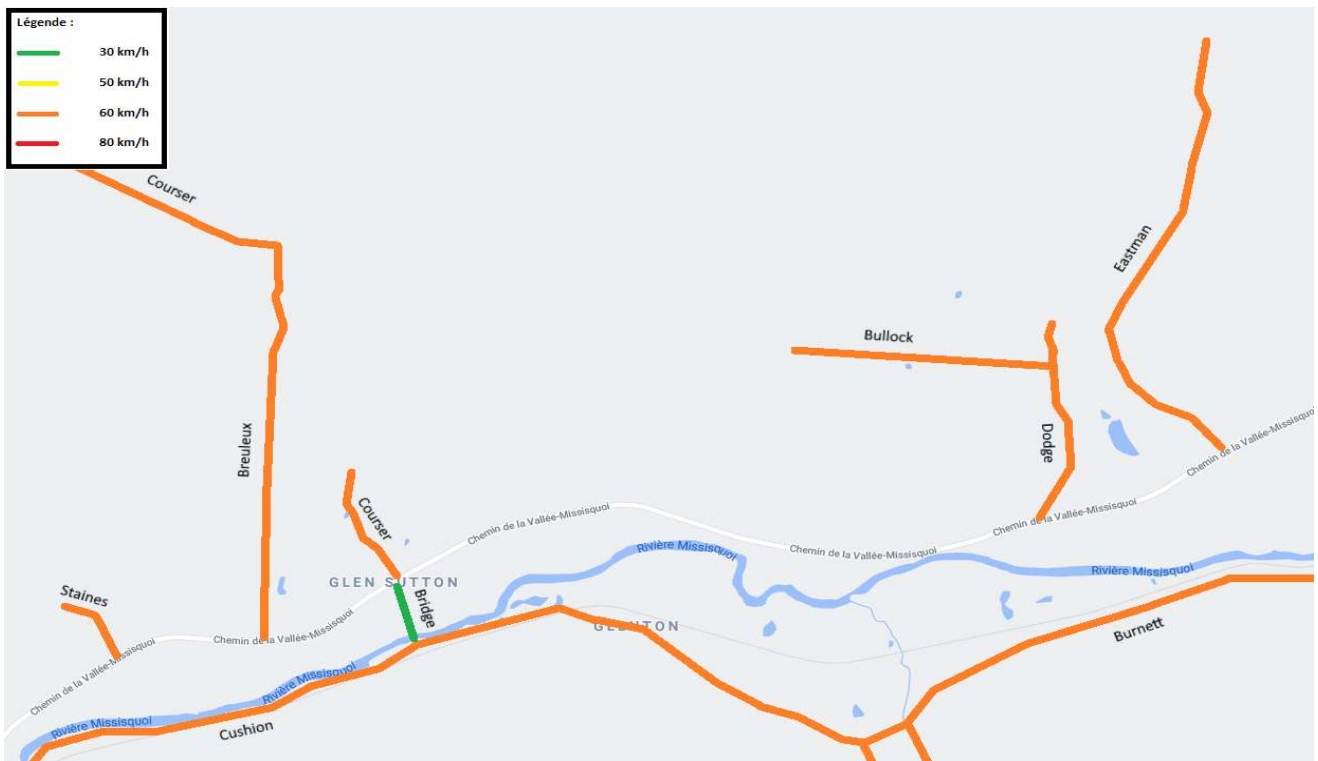

INVENTAIRE DE LA SIGNALISATION ROUTIÈRE
Liste des limites de vitesse

Illustrations des Voies routières